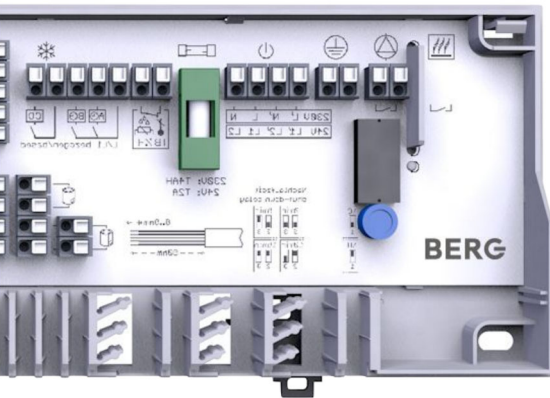

Широкий выбор систем

- проводные и беспроводные;
- единого и раздельного температурного зонирования;
- управляющиеся непосредственно и через интернет;
- программируемые и ручные.