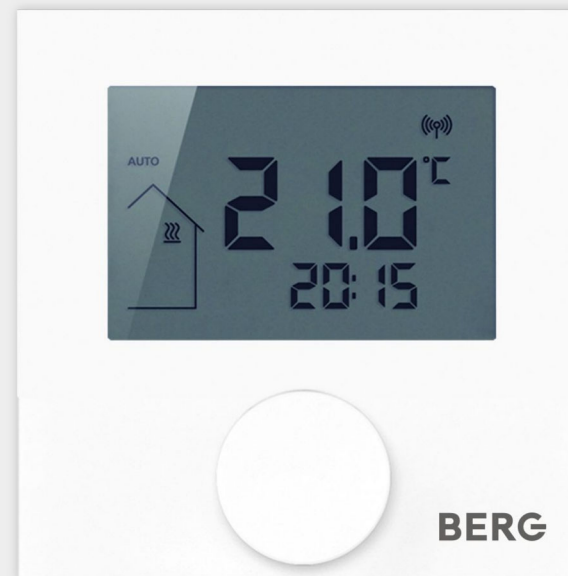

BERG

BT50L-FS-230 цифровой программируемый термостат с подсвечиваемым дисплеем и входом для датчика пола

- Варианты для систем отопления и охлаждения
- Простая интуитивная установка и управление
- Недельное программирование через простое удобное меню

BERG

BC106S Проводной центр коммутации на 6 зон со встроенным модулем управления насосом/котлом

- Встроенный модуль для управления работой насоса или котла
- Безвинтовая система клеммного соединения нового поколения
- Соответствие нормам защиты от напряжения

BERG

BT50-iRF-FS беспроводной цифровой программируемый термостат с дисплеем и входом для датчика пола

- Беспроводное радиоканальное соединение 868 МГц
- Блокировка, напр. для детской и общественных зданий