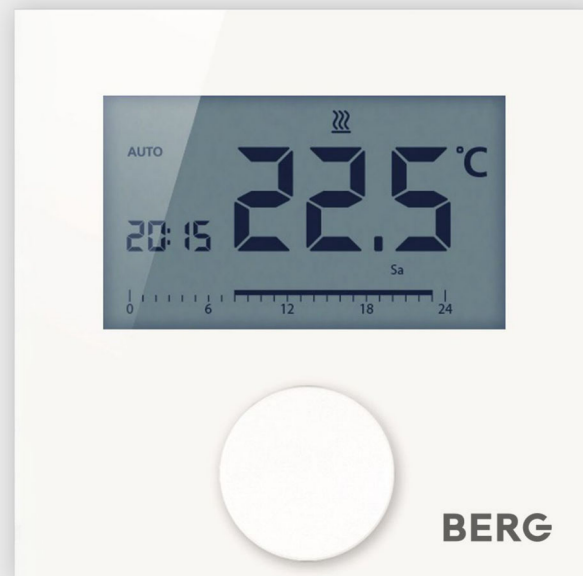

BT50L-FS-230 цифровой программируемый термостат с подсвечиваемым дисплеем и входом для датчика пола

- Варианты для систем отопления и охлаждения
- Простая интуитивная установка и управление
- Недельное программирование через простое удобное меню

BERG