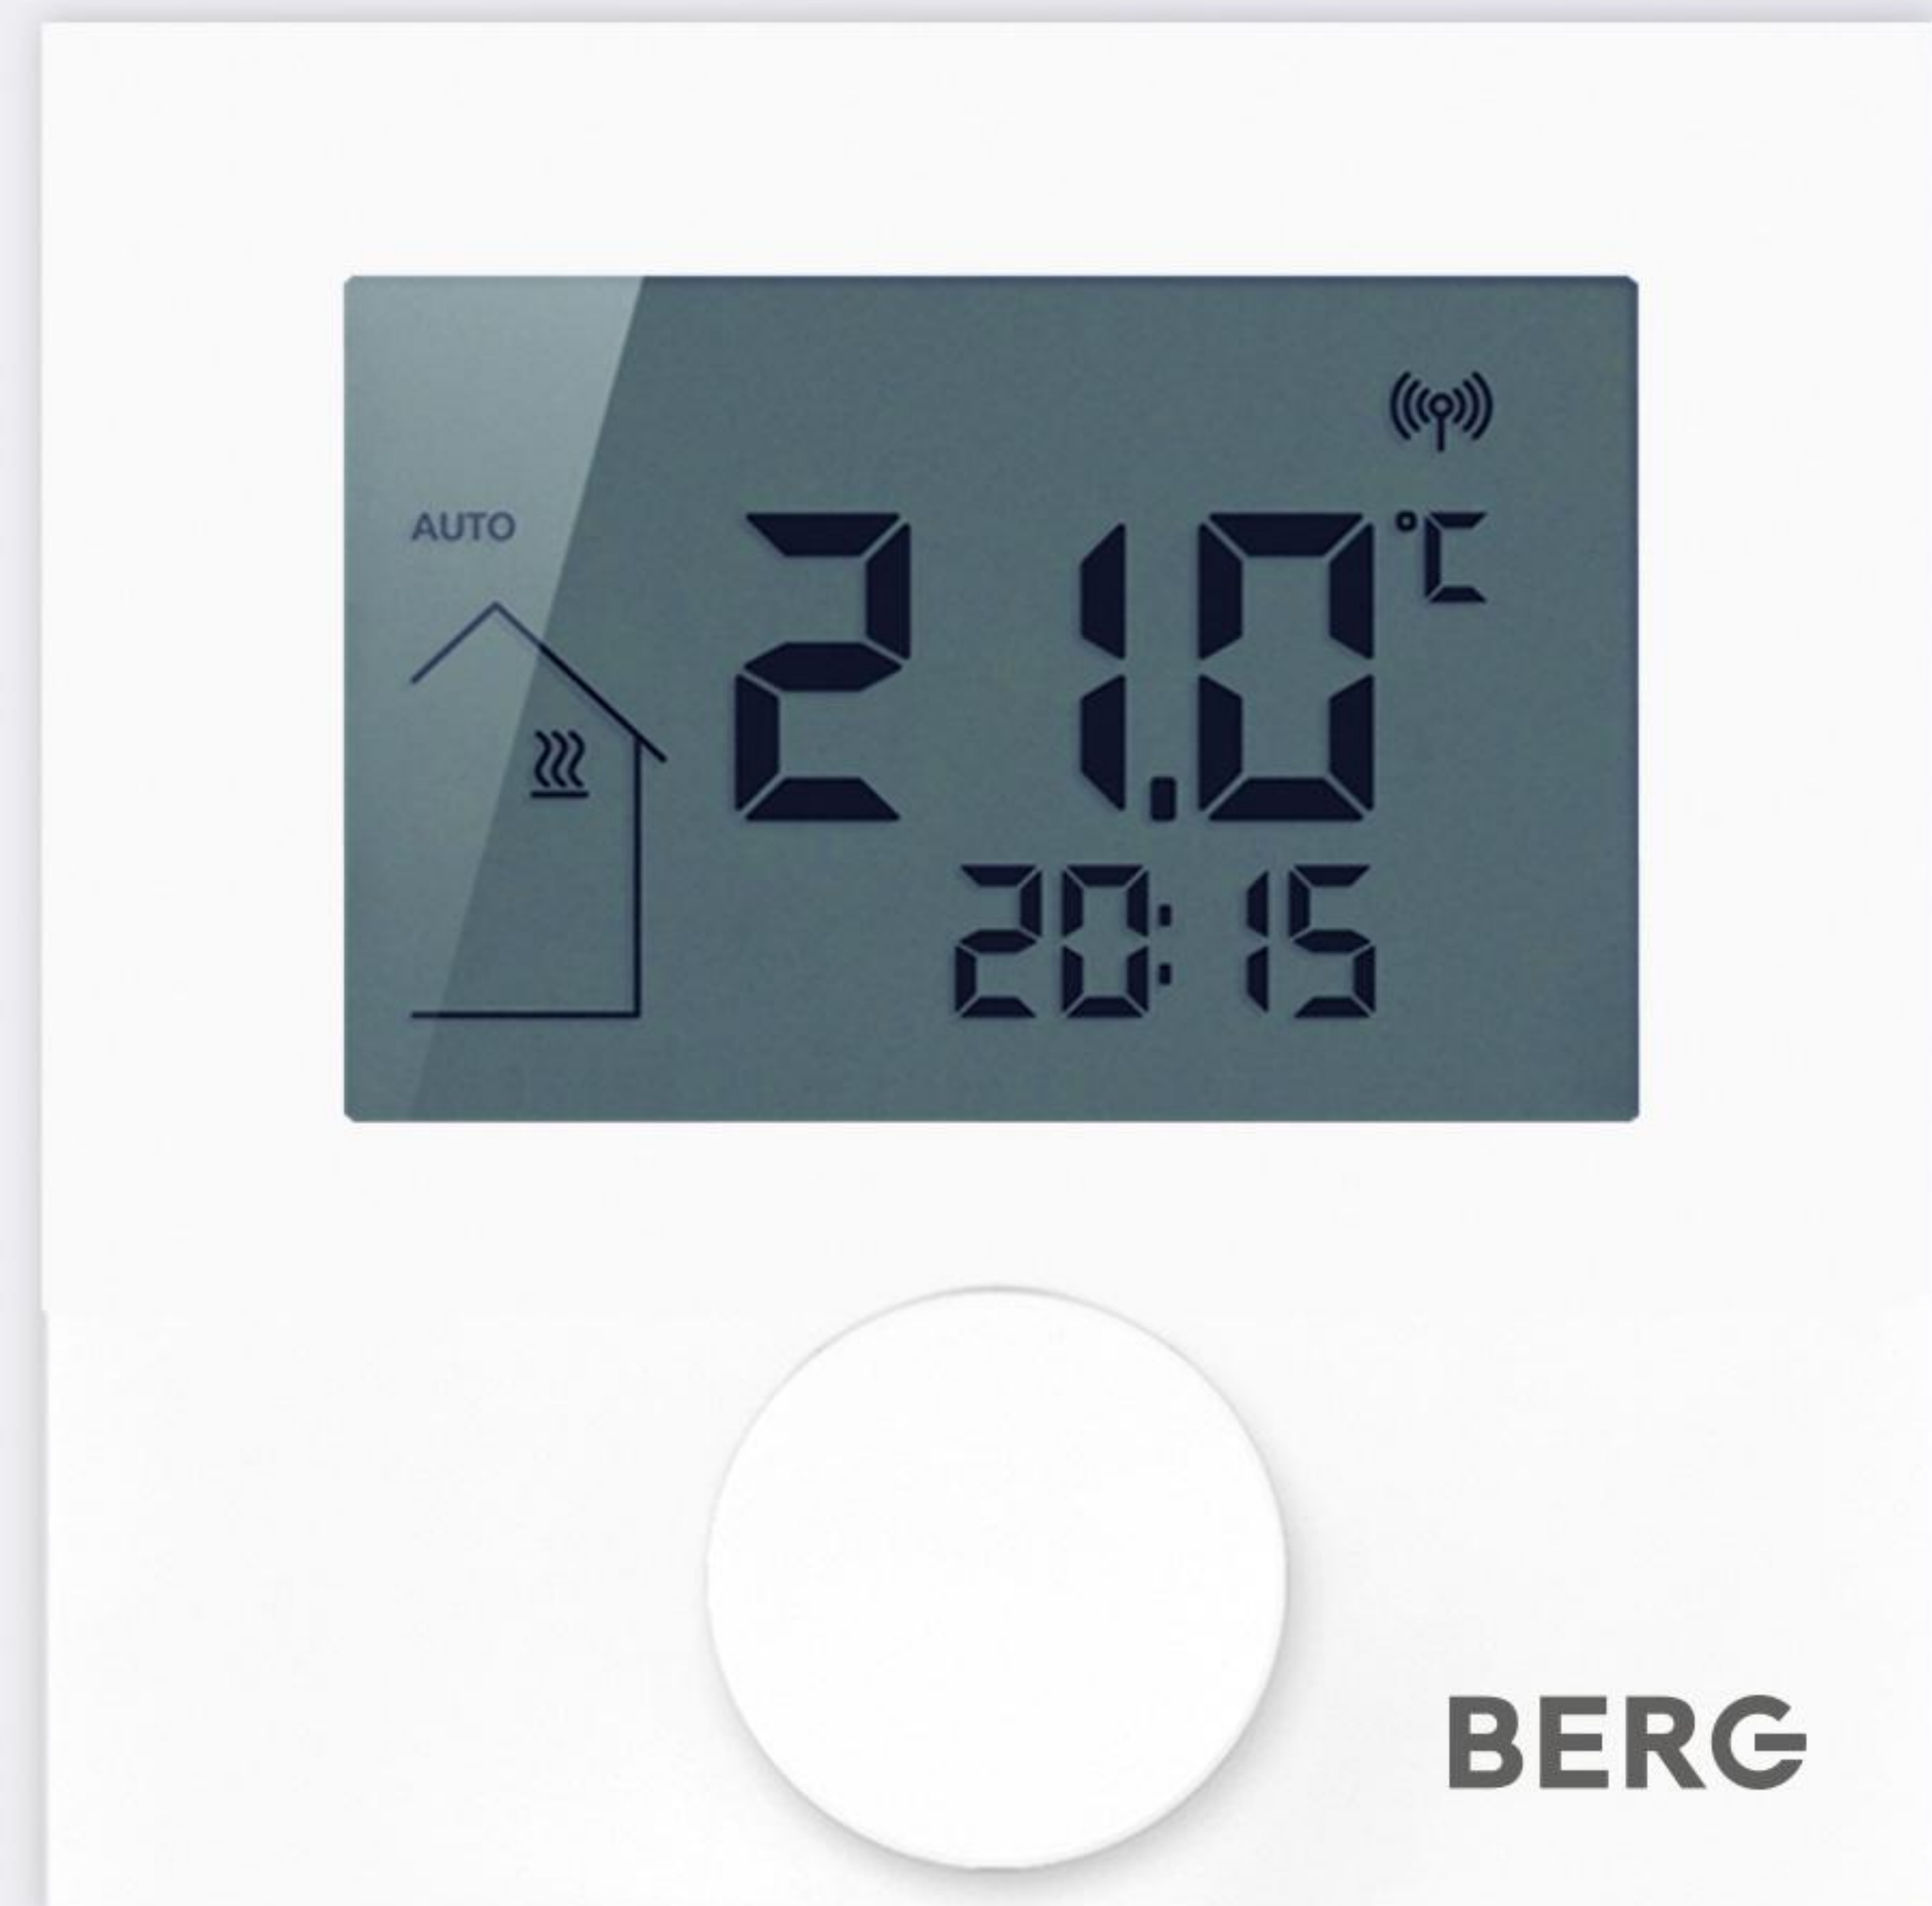

Беспроводной цифровой программируемый термостат с дисплеем и входом для датчика пола BT50-iRF-FS

- Беспроводное радиоканальное соединение 868 МГц
- Блокировка, напр. для детской и общественных зданий

Предназначен для контроля температуры в помещениях. Управляется посредством кнопки с механикой нажатия и вращения. Индикация на дисплее. Управление сервоприводами производится через радиоканальный (868 МГц) центр коммутации BC108-iRF.