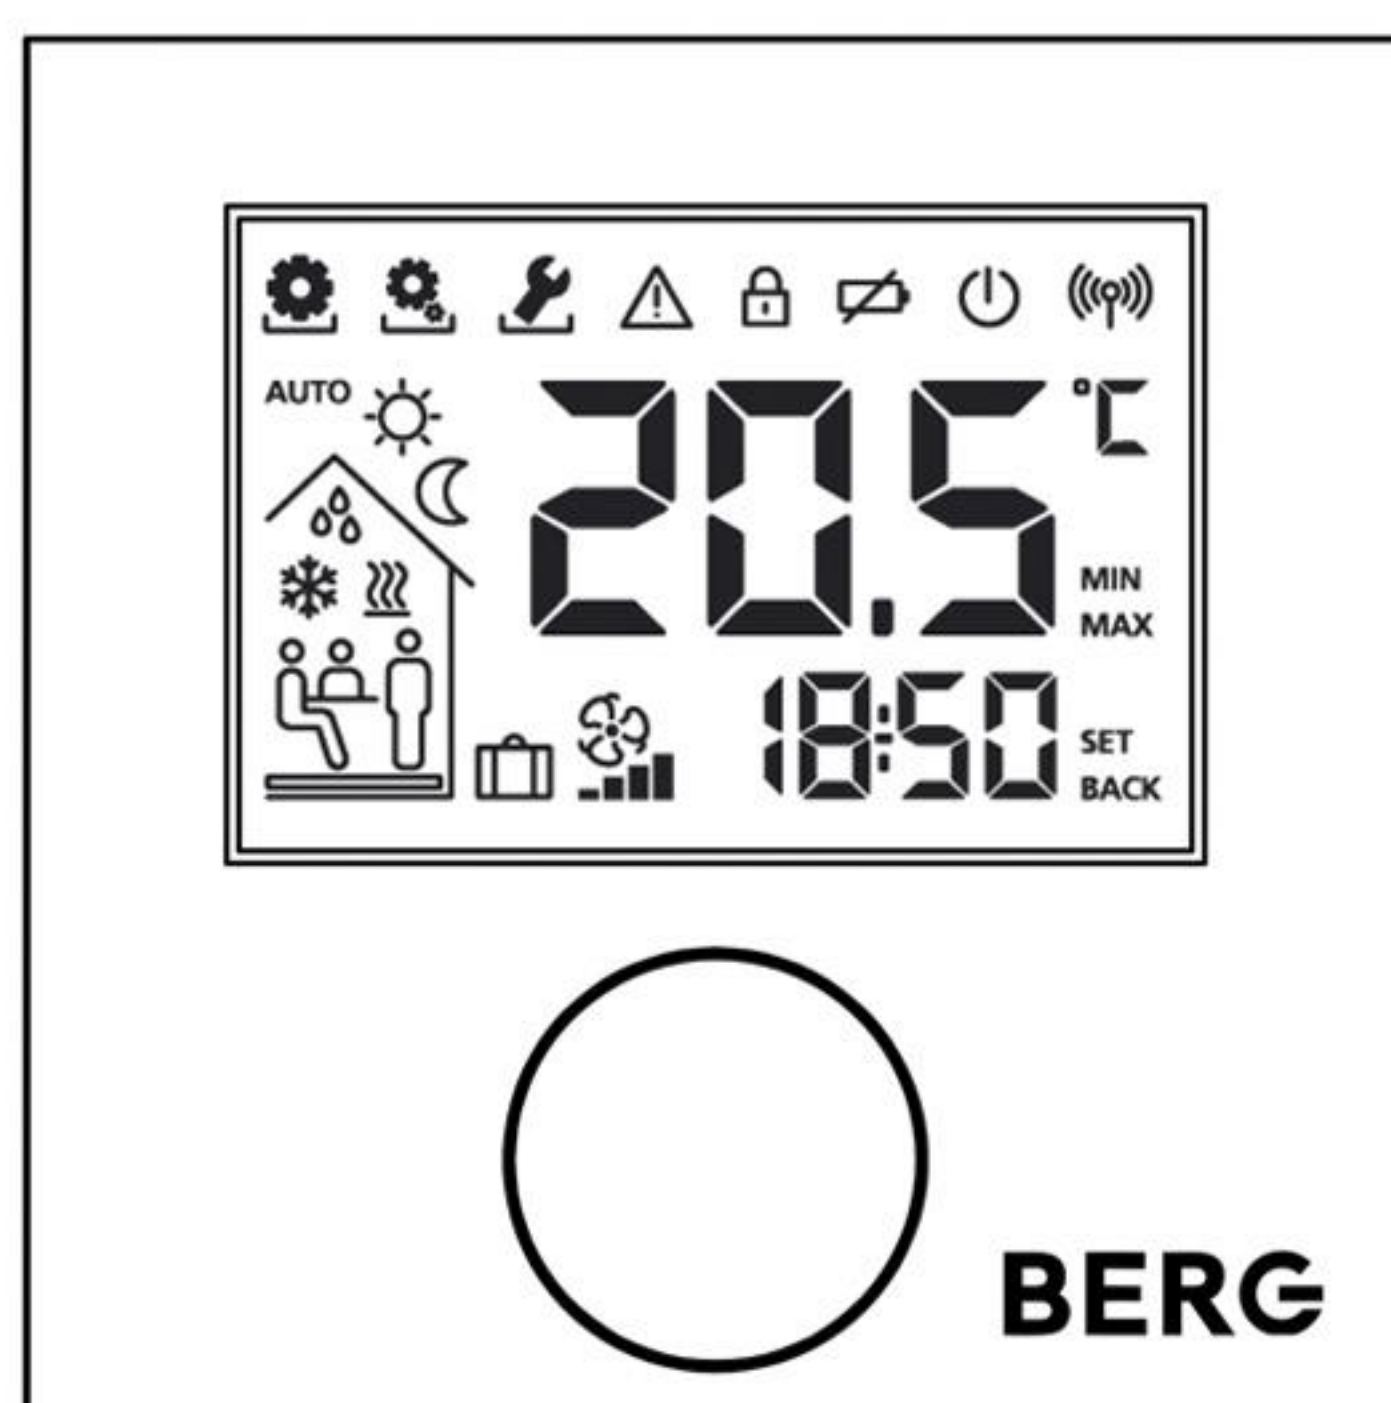

Беспроводной цифровой программируемый термостат с дисплеем и входом для датчика пола BT50-iRF-FS

- Беспроводное радиоканальное соединение 868 МГц
- Блокировка, напр. для детской и общественных зданий

Предназначен для контроля температуры в помещениях. Управляется посредством кнопки с механикой нажатия и вращения. Индикация на дисплее. Управление сервоприводами производится через радиоканальный (868 МГц) центр коммутации BC108-iRF.

Артикул: BT50-iRF-FS

Цена: 103,00€

Основные характеристики

Беспроводное радиоканальное соединение 868 МГц

Плоская форма и малые размеры

Варианты для систем отопления и охлаждения

Управление автономное или в системе

Легкочитаемая шкала с мягким переключением

Диапазон регулирования от 5°C до 30°C

Питание от 2-х батареек AAA 1,5В

Калибровка и ограничение заданного значения

Простая интуитивная установка и управление

Функция профилактики вентиля

Блокировка, напр. для детской и общественных зданий

Не требует обслуживания, 5 лет гарантии

Произведено в Германии